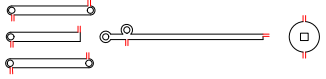

873190 Maisdrille

Düngerschar

Stützrad

Reifen Spur N
John Deere

Spuranreißer

Schlepper
Spur
auflockerer

Unterlenkerhalter